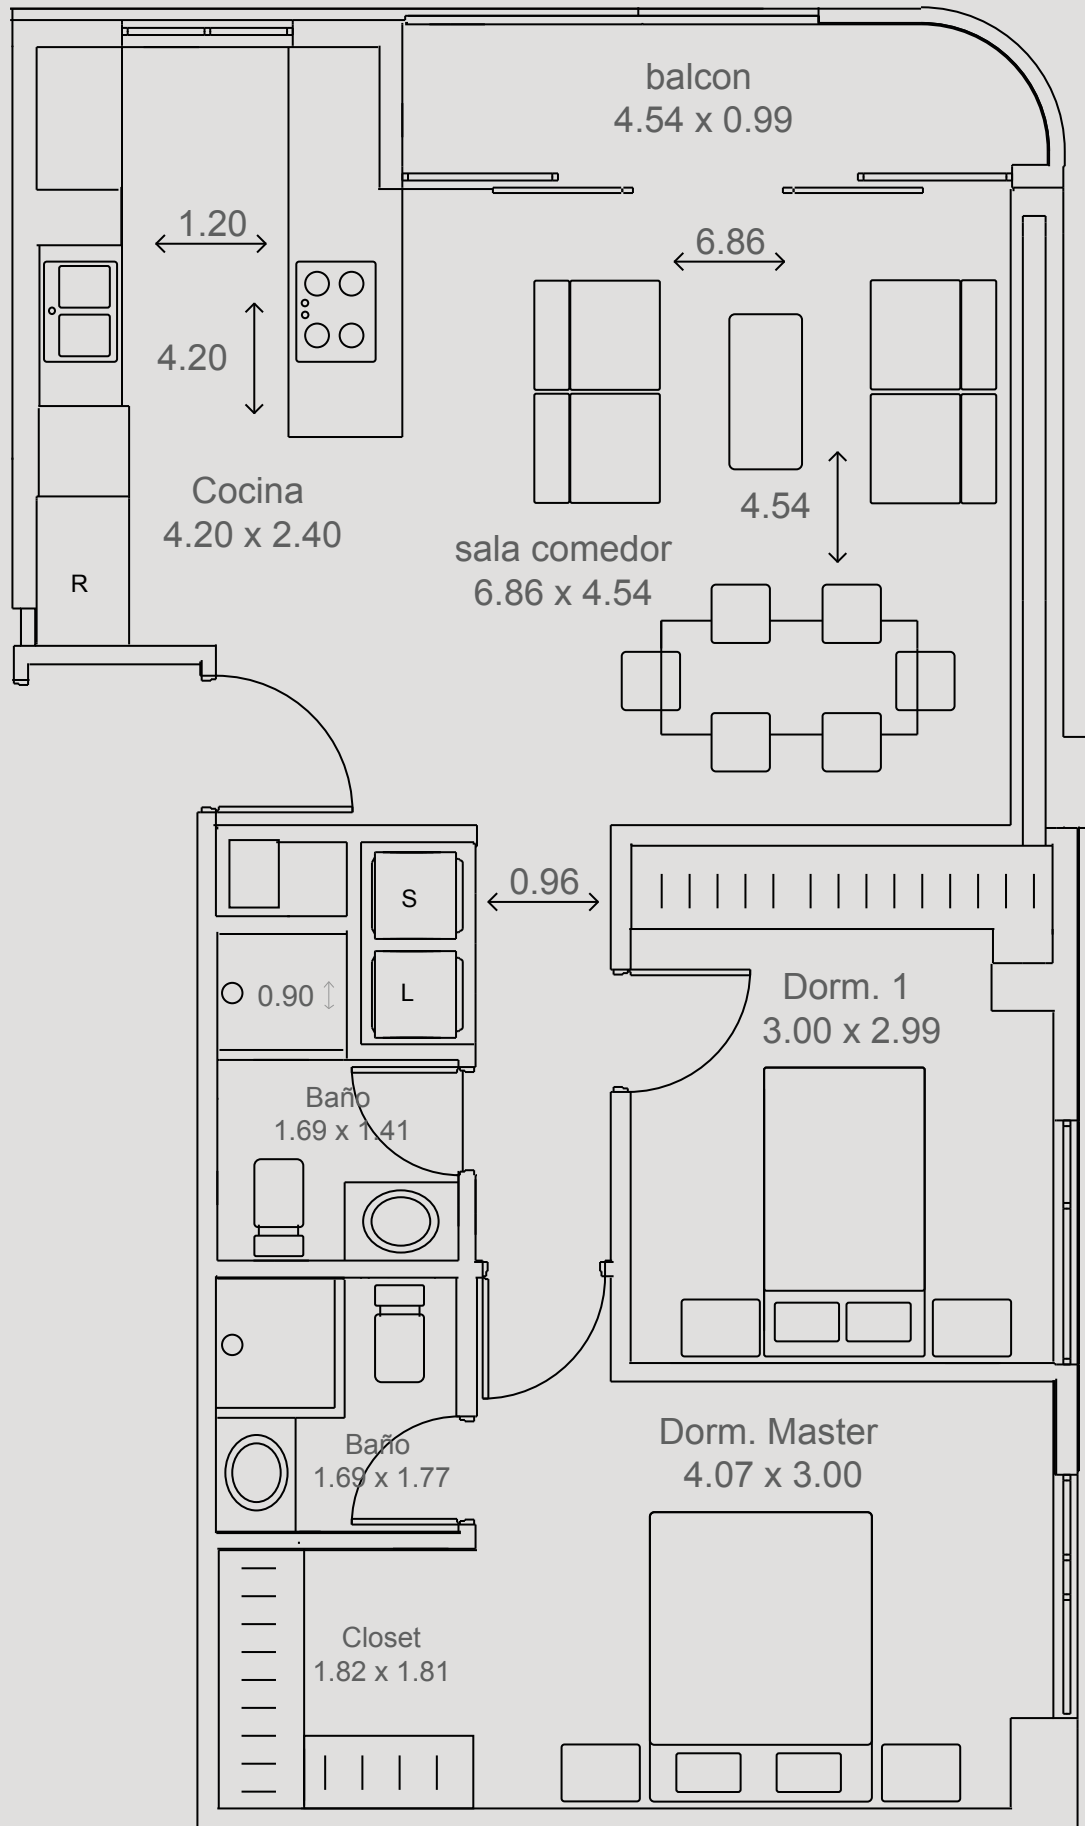

DEPARTAMENTO

TIPO F - 79.40 M2